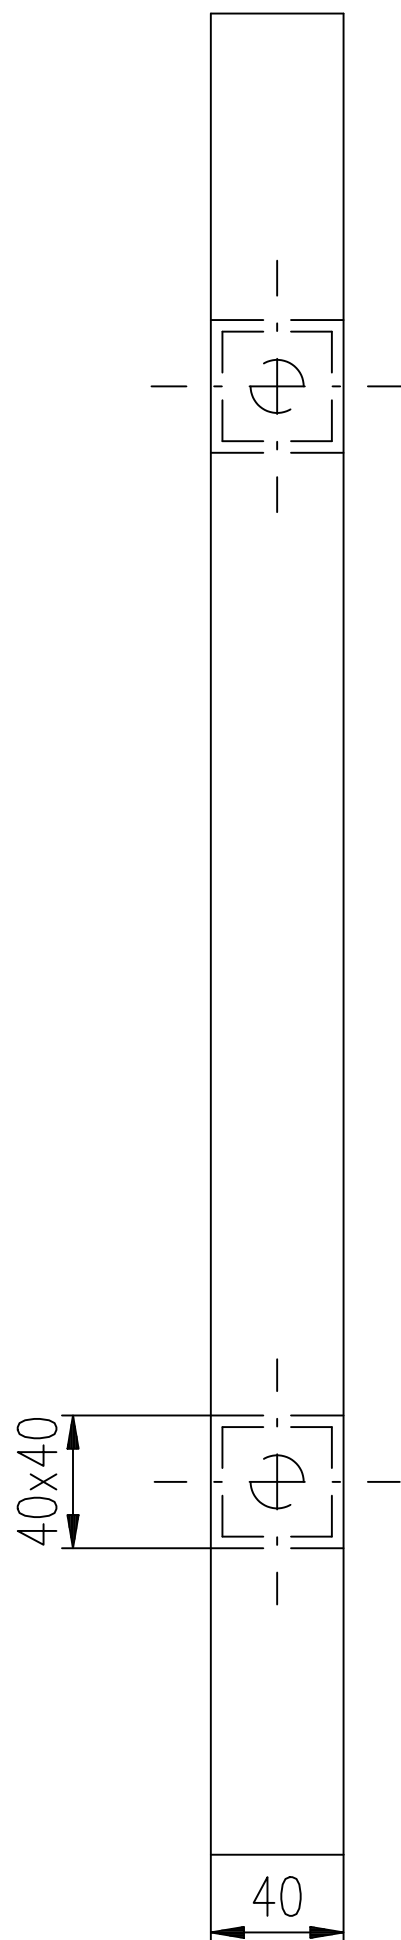

DVEŘNÍ MADLO PROHNUTÉ GAMA

Tabulka velikostí madel

celková délka "L"	rozteč "x"
850 mm	650 mm
1000 mm	800 mm
1200 mm	1000 mm